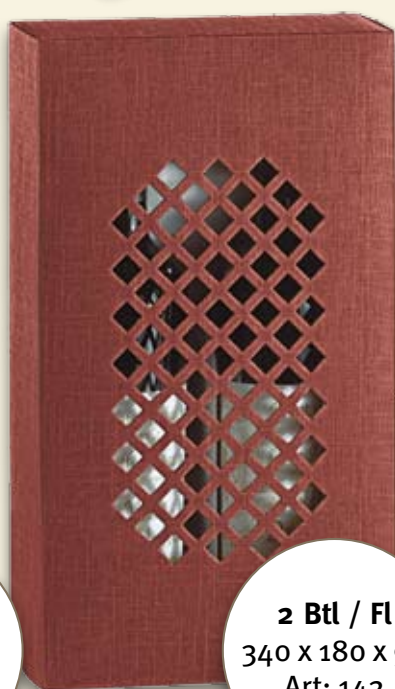

# PORTABLE

**2 Btl / Fl**  
330 x 180 x 90  
Art: 122

**1 Btl / Fl**  
330 x 90 x 90  
Art: 121

**3 Btl / Fl**  
330 x 270 x 90  
Art: 123

**4 Btl / Fl**  
330 x 180 x 180  
Art: 124

**6 Btl / Fl**  
330 x 270 x 180  
Art: 126

# SETA BORDEAUX

**1 Btl / Fl**  
330 x 90  
Art: 130

**2 Btl / Fl**  
340 x 180 x 90  
Art: 132

**1 Btl / Fl**  
340 x 90 x 90  
Art: 131

**3 Btl / Fl**  
340 x 270 x 90  
Art: 133

**1 Btl / Fl**  
340 x 90 x 90  
Art: 141

**2 Btl / Fl**  
340 x 180 x 90  
Art: 142

**3 Btl / Fl**  
340 x 270 x 90  
Art: 143